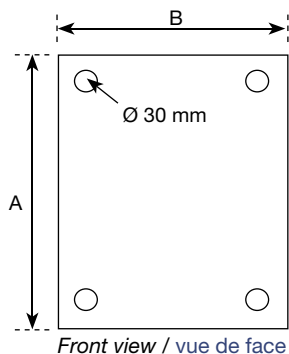

Cadre

Sans cadre

Écriture et contraste

Surface lisse d'écriture avec filtre écran imprimé au dos.

Montage

Le tableau comprend 4 trous de diamètre 30 mm pour le passage des bras de fixation. Les 4 pièces d'aluminium anodisé d'une longueur de 55 mm maintiennent le tableau à une distance de 14 mm du mur et donne l'impression que le tableau s'envole du mur.

Garantie

Surface d'écriture garantie à vie

Option

Auget porte marqueurs intégré du tableau blanc Crystal (600 mm)

| | | | | |
|-------------|------------|-------------|--------------|--------------|
| Crystal | 600x900 mm | 900x1200 mm | 1200x1500 mm | 1200x2000 mm |
| Dimension A | 600 mm | 900 mm | 1200 mm | 1200 mm |
| Dimension B | 900 mm | 1200 mm | 1500 mm | 2000 mm |
| Dimension C | 20 mm | 20 mm | 20 mm | 20 mm |
| Weight/Poid | 8 kg | 16 kg | 27 kg | 36 kg |