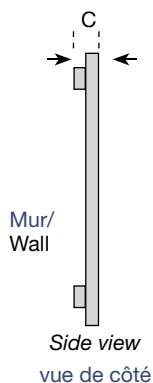

Cadre

Sans cadre

Écriture et contraste

Surface lisse d'écriture avec filtre écran imprimé au dos.

Montage

Le tableau comprend 4 trous de diamètre 30 mm pour le passage des bras de fixation. Les 4 pièces d'aluminium anodisé d'une longueur de 55 mm maintiennent le tableau à une distance de 14 mm du mur et donne l'impression que le tableau s'envole du mur.

Garantie

Surface d'écriture garantie à vie

Option

Auget porte marqueurs intégré du tableau blanc Crystal (600 mm)

| | | | | |
|-------------|------------|-------------|--------------|--------------|
| Crystal | 600x900 mm | 900x1200 mm | 1200x1500 mm | 1200x2000 mm |
| Dimension A | 600 mm | 900 mm | 1200 mm | 1200 mm |
| Dimension B | 900 mm | 1200 mm | 1500 mm | 2000 mm |
| Dimension C | 20 mm | 20 mm | 20 mm | 20 mm |
| Weight/Poid | 8 kg | 16 kg | 27 kg | 36 kg |