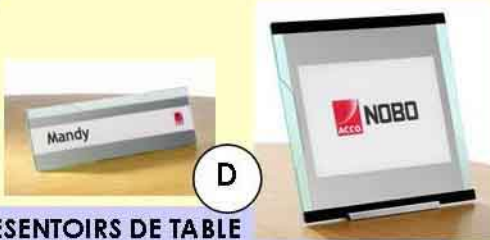

PLAQUES MURALES DOUBLE FACE

Pour fixation perpendiculaire au mur
Pour afficher des 2 côtés

- Format A4 (H34 x L40 x P1,5 cm)
- Format A5 (H25 x L 31 x P2 cm)

PRÉSENTOIRS DE TABLE

À poser sur un comptoir ou un bureau

- Format A4 (H34 x L40 x P1,5 cm)
- Format porte-nom (H9 x L 25 x P1,5 cm)

PLAQUES MURALES

Pour fixation contre le mur

- Format A4 (H34 x L40 x P2 cm)
- Format A5 (H25 x L 31 x P2 cm)
- Format A3 (H40 x L 46 x P2 cm)